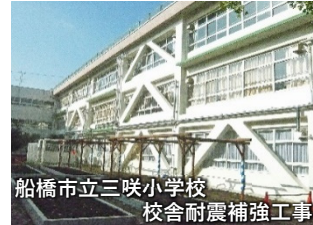

## 公 共施設

## 保 育施設

高瀬下水処理場建設工事その4 1 (JV)

駅前保育園内装工事

駅前小規模保育所事業工事

(仮称)船橋市立船橋高等学校  
第3体育館新築工事 (JV)

船橋市立三咲小学校  
校舎耐震補強工事

(仮称)船橋市立船橋高等学校第3体育館新築工事 (JV)

船橋市立習志野台第一保育園新築工事

## 学 校施設