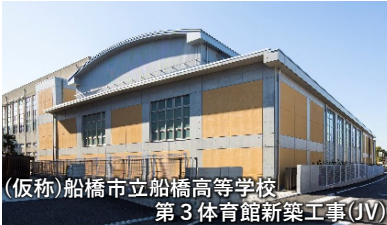

## 保 育施設

高瀬下水処理場建設工事その4 1 (JV)

駅前保育園内装工事

駅前小規模保育所事業工事

(仮称)船橋市立船橋高等学校  
第3体育館新築工事 (JV)

船橋市立三咲小学校  
校舎耐震補強工事

(仮称)船橋市立船橋高等学校第3体育館新築工事 (JV)

船橋市立習志野台第一保育園新築工事

## 学 校施設